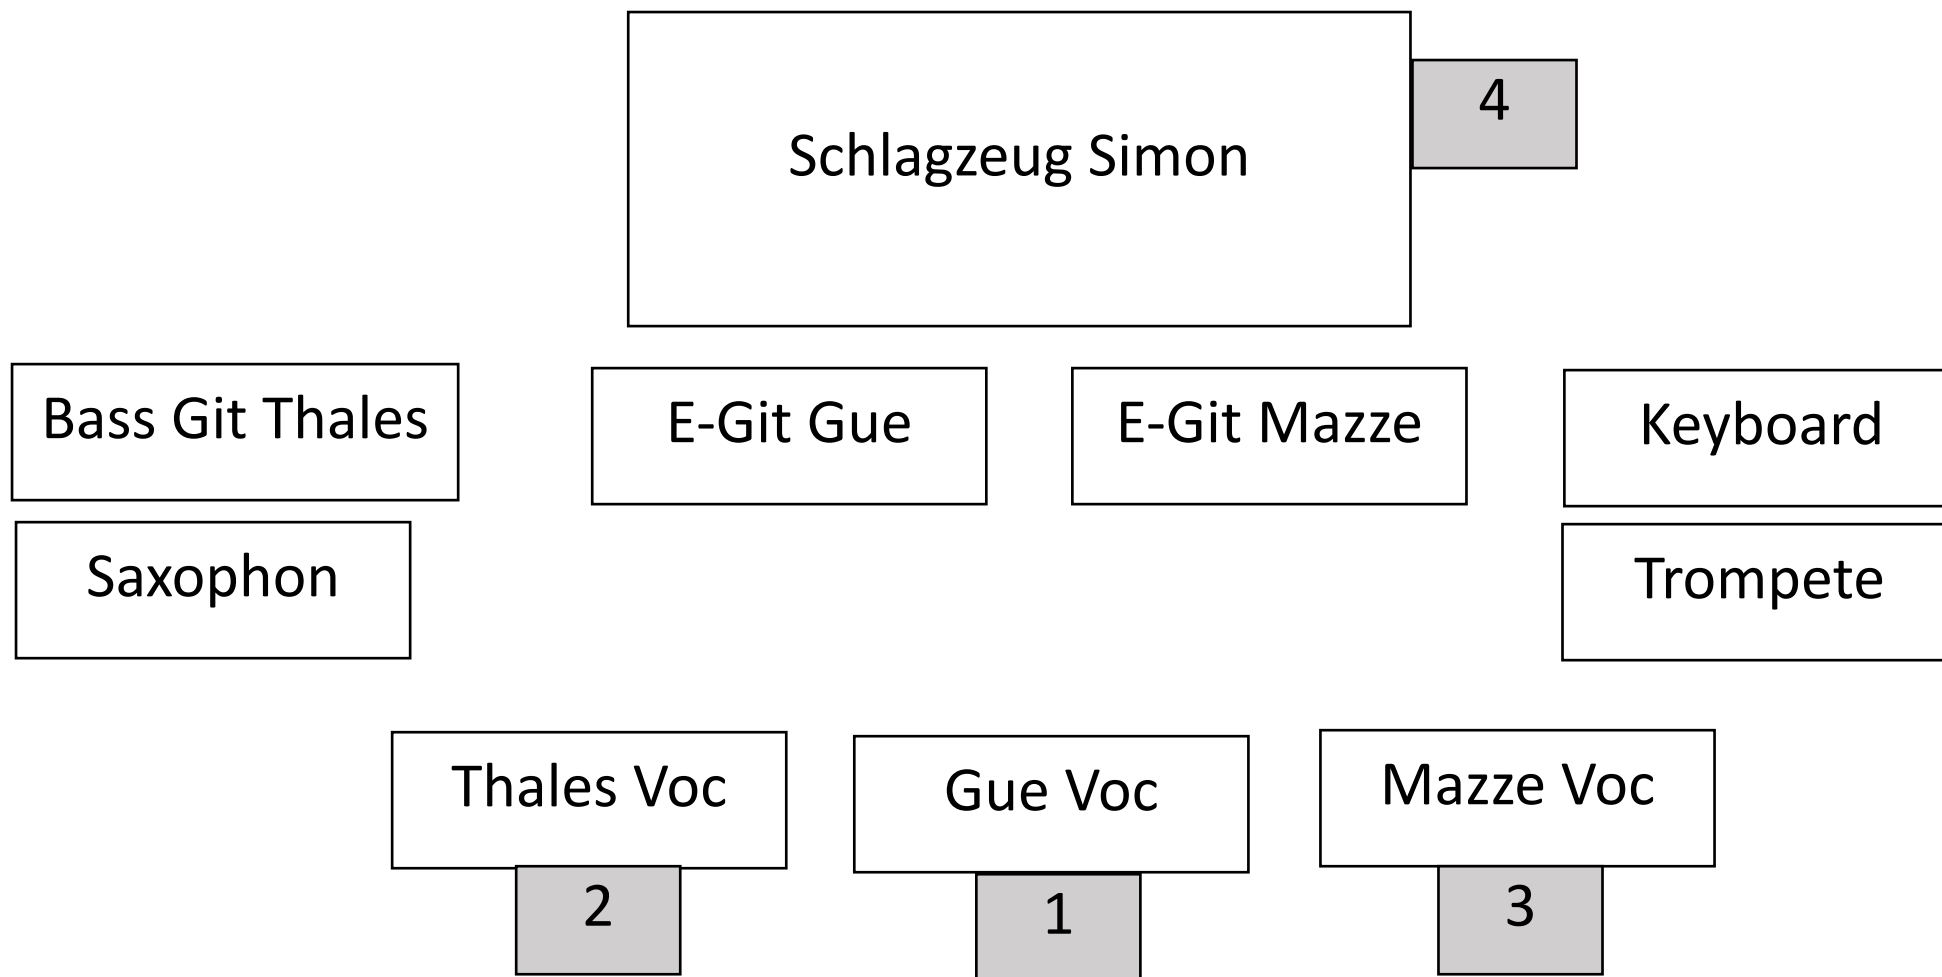

# Kiesbankband - Bühnenplan

Monitor (grau) Belegung:

- 1: Voc Gue, Git Gue, Voc Tha, VocMaz, Git Maz, Git Tha
- 2: Voc Tha, Sax, Voc Gue, Voc Maz, Git Gue, Git Maz, Git Tha
- 3: Voc Maz, Git Maz, Voc Gue, Voc Tha, Git Gue, Git Tha
- 4: Voc Gue, Bass, Git Maz, Git Tha, Git Gue

Für Sax + Trompete XLR mit  
Phantomspeisung